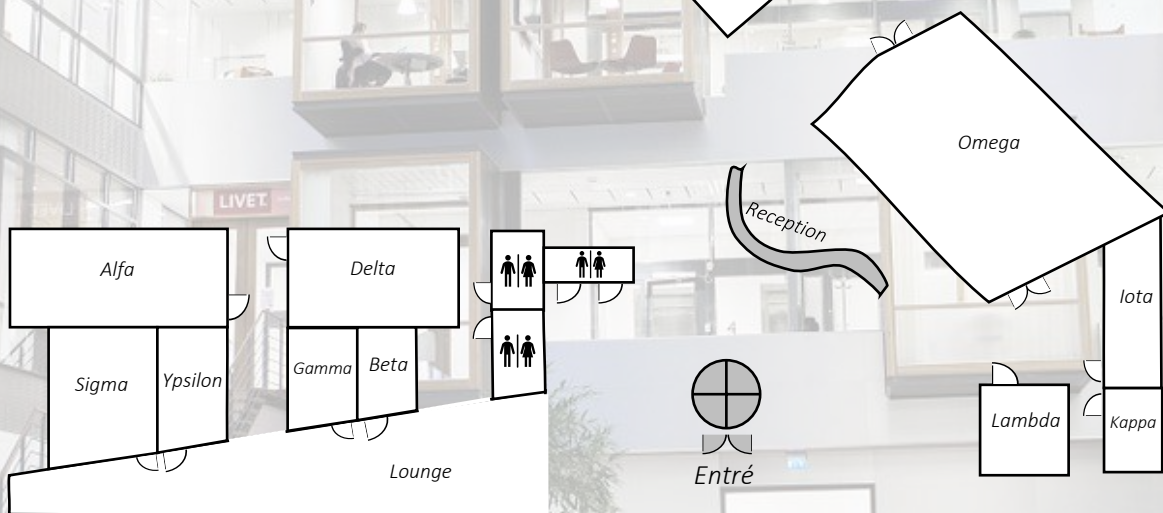

Kista Entré Konferens

Knarrnäsgratan 7

KNARRARNÄSGATAN 7

Coor Konferens
- Effektiva möten, nära dig

Kista Entré Konferens

Knarrnäsgatan 7

Mötesrum	Storlek	Bio	Skola	Öar	U-bord	Styrelse
Omegasalen	192 kvm	200	100	66	40	-
Alfa	72 kvm	60	40	36	30	-
Delta	66 kvm	60	40	30	26	-
Sigma	56 kvm	44	30	24	20	-
Iota	40 kvm	25	20	16	16	-
Ypsilon	28 kvm	20	16	15	12	10
Lambda	25 kvm	20	12	12	12	8
Gamma	24 kvm	-	-	-	-	12
Beta	20 kvm	-	-	-	-	12
Kappa	20 kvm	-	-	-	-	12

Coor Konferens
- Effektiva möten, nära dig