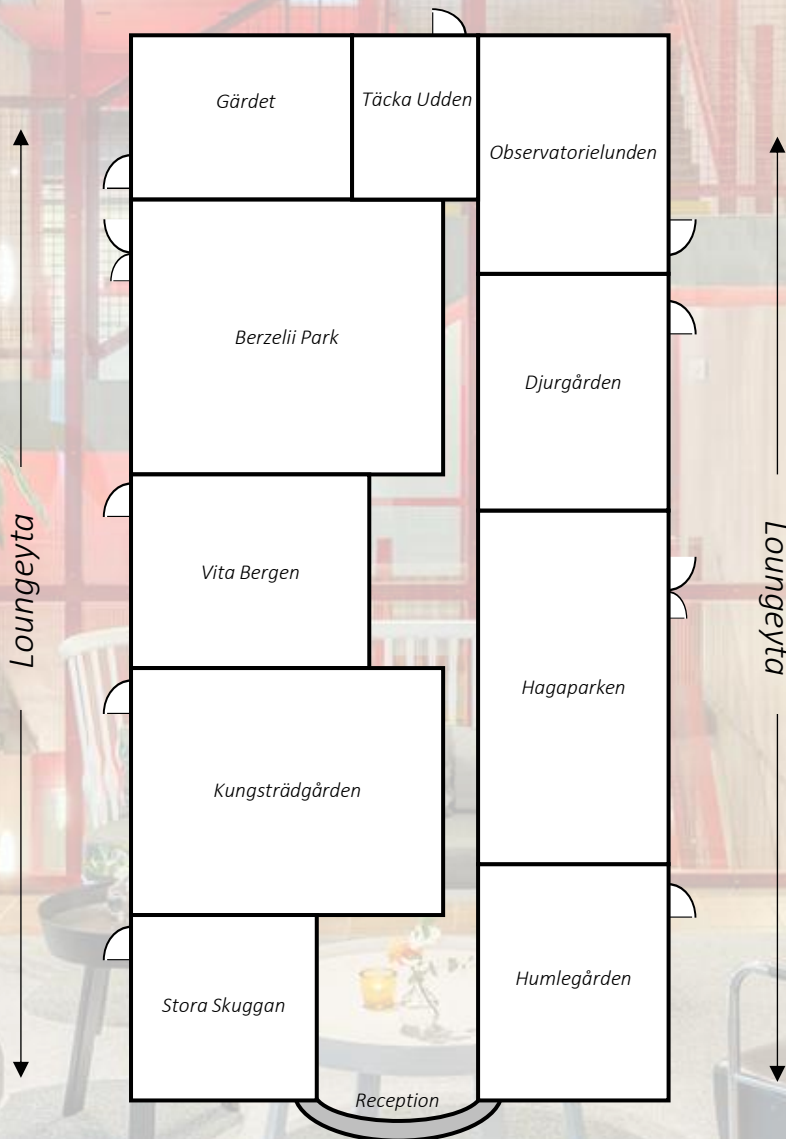

Garnisonen Konferens

Karlavägen 100, plan 4

Här kommer du upp för
trappan från huvudentrén.

KARLAVÄGEN 100

Coor Konferens

- Effektiva möten, nära dig

Garnisonen Konferens

Karlavägen 100, plan 4

Mötesrum	Storlek	Bio	Skola	Öar	U-bord	Styrelse
Stora Hörsalen	252 kvm	256	-	-	-	-
Berzelii Park	120 kvm	80	70	66	38	-
Hagaparken	90 kvm	70	56	42	36	-
Kungsträdgården	111 kvm	50	48	48	28	-
Vita Bergen	65 kvm	40	32	24	22	-
Observatorielunden	62 kvm	40	32	30	22	20
Djurgården	62 kvm	40	30	30	22	18
Humlegården	63 kvm	40	30	30	22	-
Stora Skuggan	43 kvm	20	18	18	12	10
Gärdet	50 kvm	20	18	18	12	14
Tessinparken	28 kvm	-	-	-	-	10
Vanadislunden	20 kvm	-	-	-	-	8
Täcka Udden	28 kvm	-	-	-	-	8